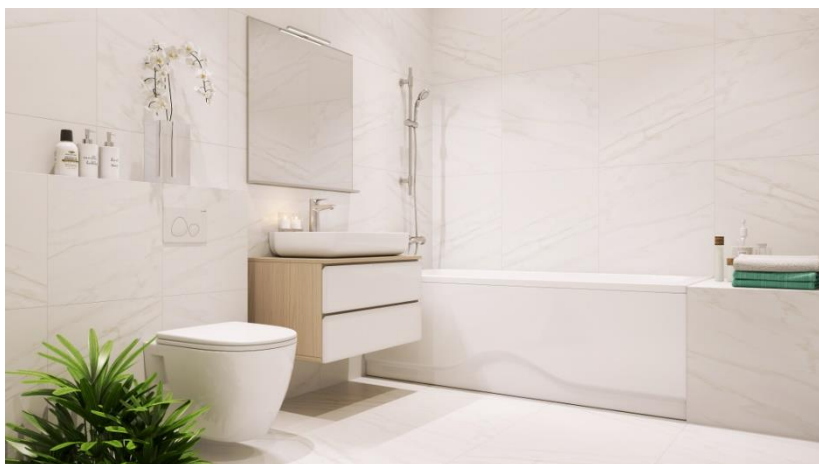

Seinad ja laed on värvitud heledates toonides. Vannitoa põrand ning seinad on kaetud keraamiliste plaatidega, sanitaarkeraamika on valge, sanitaartechnika viimistluseks on kasutatud kroomi.

TUBA / KÖÖK