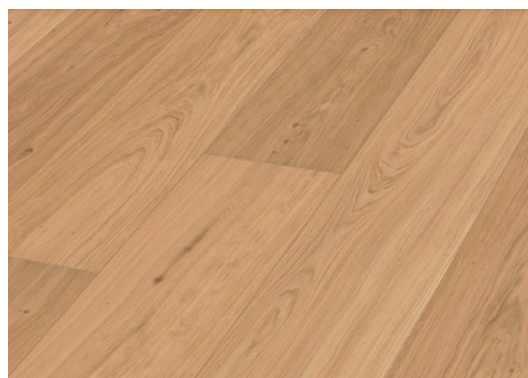

Parkett: PW/Karelia 1-lipiline parkett Tamm
Premium Cottage, matt lakk, 2 faasi /
(14x188x1800)