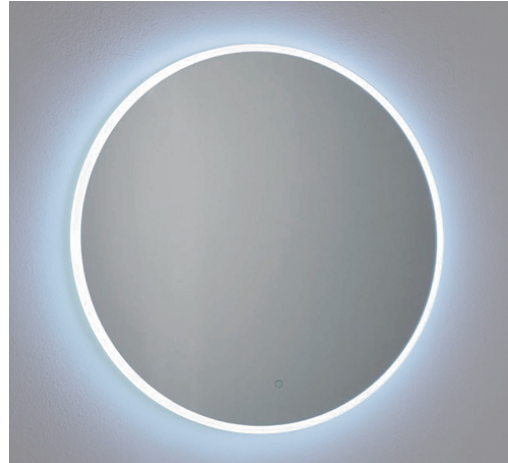

Kõik pildid on illustreeriva iseloomuga ning ei pruugi olla täpsed

Elegantne kodu linna südames

VANNITUBA / WC

WC loputuskasti nupp: Villeroy&Boch, must loputusnupp E300

Peejel: Balteco EC-seeria ümmargune, led valgustusega peegel, diam. 80 cm