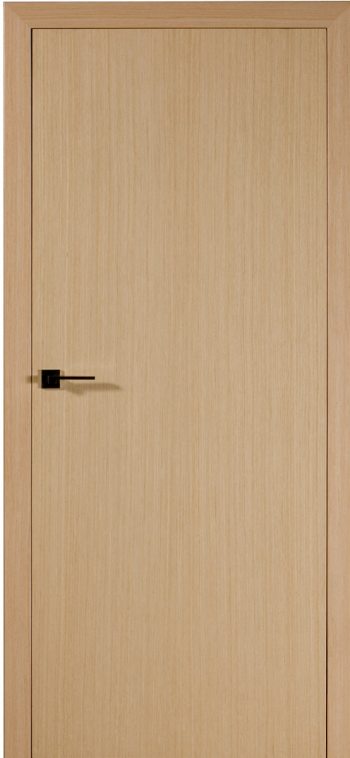

Kõik pildid on illustreeriva iseloomuga ning ei pruugi olla täpsed

Elegantne kodu linna südames

VANNITUBA / WC

WC loputuskasti nupp: Villeroy&Boch, must loputusnupp E300

Peejel: Balteco EC-seeria ümmargune, led valgustusega peegel, diam. 80 cm

Kõik pildid on illustreeriva iseloomuga ning ei pruugi olla täpsed

VANNITUBA / WC

Seina- ja põrandaplaat:
Täismassplaat PAMESA NIRO white
matt. Seinaplaat 600x600

Vannisegisti: Gessi seinapealne
termostaadiga dušikomplekt
Emporio, must matt + Gessi
Emporio dušilift ja käsidušš

Vann: Villeroy&Boch Oberon, valmistatud
Quaryl materjalist, plaaditav esikülg

Dušisegisti dušinurgale: Gessi
seinapealne termostaadiga
dušikomplekt Emporio, must matt

Dušisein: mustas profiilis
kirkas klaas

Kõik pildid on illustreeriva iseloomuga ning ei pruugi olla täpsed

Elegantne kodu linna südames

UKSED JA AKNAD:

Siseuks + Mantelukse komplekt:
Nordic eri, saare spoon +erivärv,
uste kõrgus 2,2 m

Siseukse ukselink:
Roboquattro, must matt