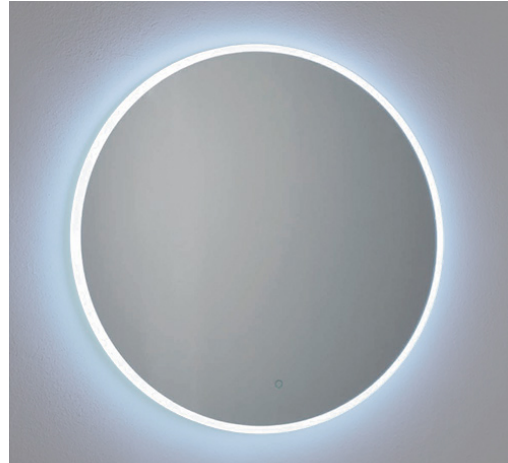

Kõik pildid on illustreeriva iseloomuga ning ei pruugi olla täpsed

Elegantne kodu linna südames

VANNITUBA / WC

**WC loputuskasti nupp:** Villeroy&Boch, must loputusnupp E300

**Peejel:** Balteco EC-seeria ümmargune, led valgustusega peegel, diam. 80 cm