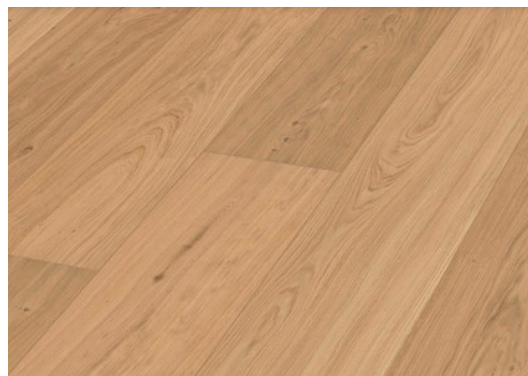

Parkett: PW/Karelia 1-lipiline parkett Tamm
Premium Cottage, matt lakk, 2 faasi /
(14x188x1800)