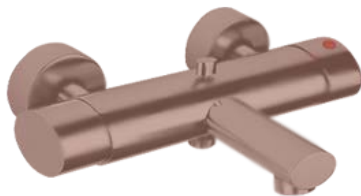

Vannisegisti: Gessi seinapealne termostaadiga dušikomplekt Emporio, harjatud vask + Gessi Emporio dušilift ja käsiduš