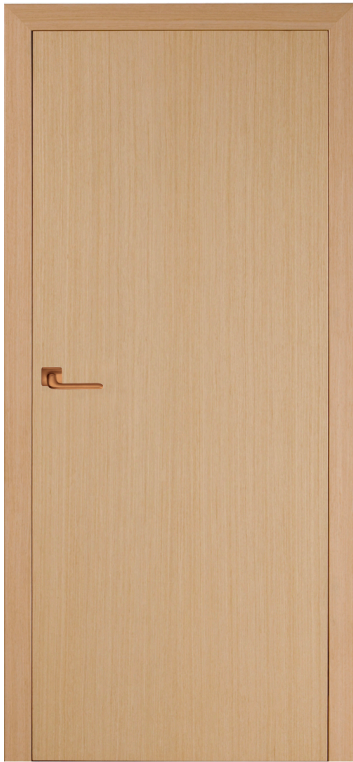

Kõik pildid on illustreeriva iseloomuga ning ei pruugi olla täpsed

Elegantne kodu linna südames

VANNITUBA / WC

WC loputuskasti nupp: Villeroy&Boch, loputusnupp M200, hall klaas

Peegel: Balteco MO-seeria, led valgustusega peegel, 80x60 cm

Vann: Villeroy&Boch Oberon, valmistatud Quaryl materjalist, plaaditav esikülg

Dušisein: harjatud vase viimistlusega profiilis kirkas klaas

Kõik pildid on illustreeriva iseloomuga ning ei pruugi olla täpsed

Elegantne kodu linna südames

UKSED JA AKNAD:

Siseuks + Mantelukse komplekt:
Nordic eri, saare spoon +erivärv,
uste kõrgus 2,2 m

Siseukse ukselink:
Roboquattro, matt vask

Aknalaud: Akanaraamide raam seest
valge, toon ral 9016. Aknalaud liimpuit
värvitud, värv poolmatt, toon ral 9016.