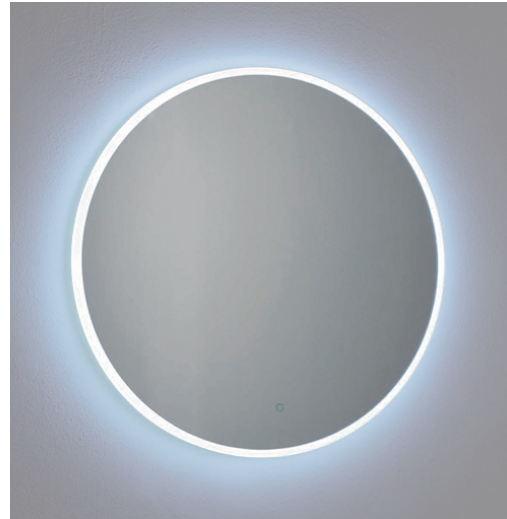

Cityzen

KAUPMEHE 19

CITY MANTRA

Elegantne kodu linna südames

www.kaamos.ee/cityzen

kaamos

Mantra on meditatsiooni tähtis osa, mis aitab inimesele kontsentreeruda oma sisemisel maailmal, leida iseendas tasakaalu ja rahu. Selline on ka Mantra interjäär – rahulik, helge, harmooniline. Selles interjääris saab nautida vaikust olles linna südames. Valged, puhtad seinte pinnad, hele valgendatud tammepõrand, klassikaline marmori faktuur vannitoas ja kroomitud detailid tekitavad suurepärase tausta tulevase omaniku individuaalse interjööri loomiseks.

Kõik pildid on illustreeriva iseloomuga ning ei pruugi olla täpsed

Elegantne kodu linna südames

VANNITUBA / WC

WC loputuskasti nupp: Villeroy&Boch, valge loputusnupp E300

WC-pott: Villeroy&Boch, Subway 2.0; valge keraamika, vaikselt sulguv slim kaas

Peegel: Balteco EC-seeria ümmargune, led valgustusega peegel, diam. 80 cm

Valamusegisti: Gessi Ovale H151, kroom

Väike vannitoavalamu: Villeroy&Boch, Finion valamu, 430 x 390 cm

Suur vannitoavalamu: Villeroy&Boch Finion valamu 600

Kõik pildid on illustreeriva iseloomuga ning ei pruugi olla täpsed

VANNITUBA / WC

Seina- ja pörandaplaat:

Täismassplaat PAMESA NIRO white matt. Seinaplaat 600x600 kombineeritult 300x600. Aktsentseinal on kasutatud kroomitud metalliistu