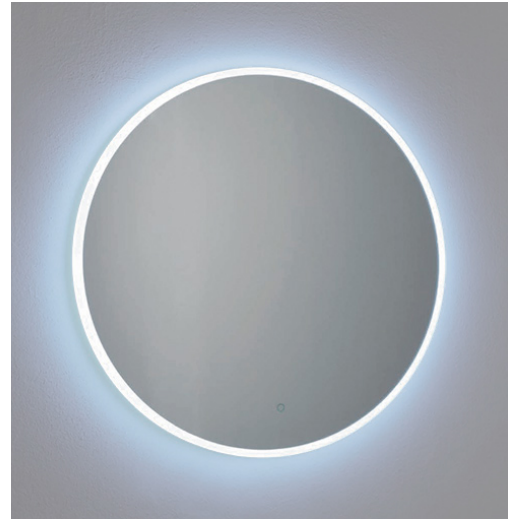

Cityzen

KAUPMEHE 19

CITY MANTRA

Elegantne kodu linna südames

www.kaamos.ee/cityzen

kaamos

Mantra on meditatsiooni tähtis osa, mis aitab inimesele kontsentreeruda oma sisemisel maailmal, leida iseendas tasakaalu ja rahu. Selline on ka Mantra interjäär – rahulik, helge, harmooniline. Selles interjääris saab nautida vaikust olles linna südames. Valged, puhtad seinte pinnad, hele valgendatud tammepõrand, klassikaline marmori faktuur vannitoas ja kroomitud detailid tekitavad suurepärase tausta tulevase omaniku individuaalse interjööri loomiseks.

Kõik pildid on illustreeriva iseloomuga ning ei pruugi olla täpsed

Elegantne kodu linna südames

VANNITUBA / WC

WC loputuskasti nupp: Villeroy&Boch, valge loputusnupp E300

WC-pott: Villeroy&Boch, Subway 2.0; valge keraamika, vaikselt sulguv slim kaas

Peegel: Balteco EC-seeria ümmargune, led valgustusega peegel, diam. 80 cm

Valamusegisti: Gessi Ovale H151, kroom

Väike vannitoavalamu: Villeroy&Boch, Finion valamu, 430 x 390 cm

Suur vannitoavalamu: Villeroy&Boch Finion valamu 600