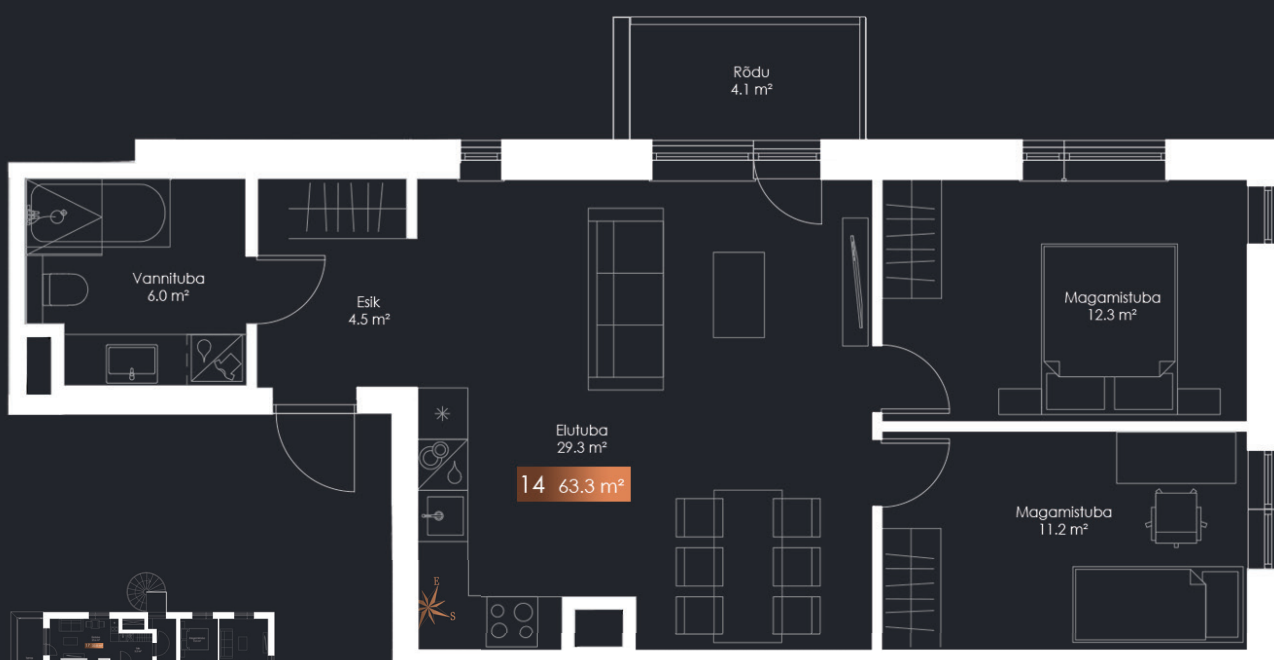

KORTER 14

Korrus: 3
Tubade arv: 3
Üldpind: 63,3 m²
Rõdu: 4,1 m²

City
zen KAUPMEHE 19

Kaupmehe tänav

+ hinnale lisandub panipaik

+ hinnale lisandub parkimiskoht