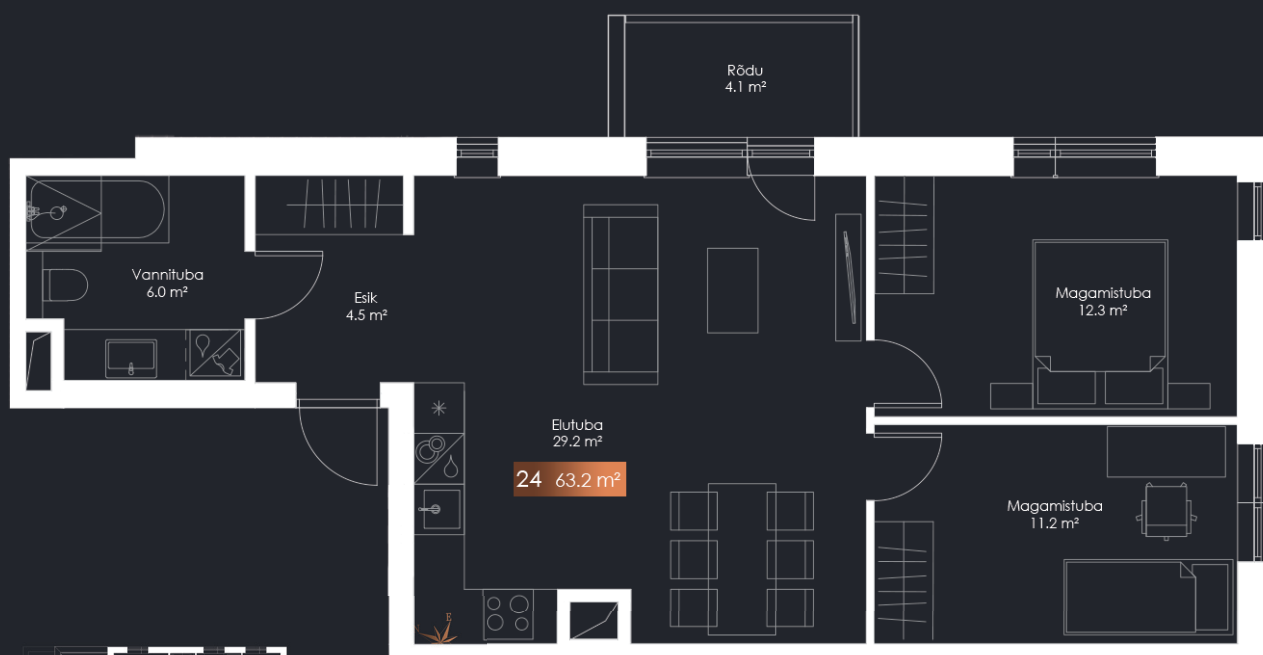

KORTER 24

City
zen^{KAUPMEHE 19}

Korrus: 4
Tubade arv: 3
Üldpind: 63,2 m²
Rõdu: 4,1 m²

Kaupmehe tänav

+ hinnale lisandub panipaik

+ hinnale lisandub parkimiskoht