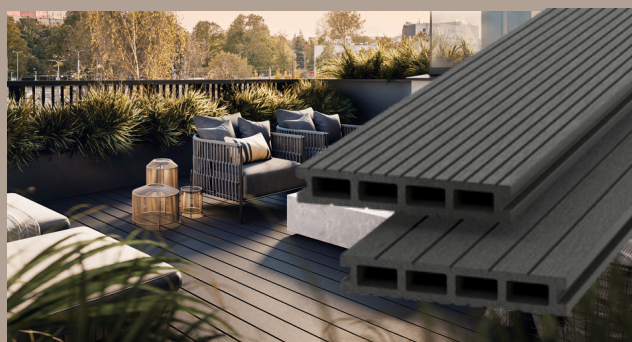

Terrassilauad

Komposiit, helehall