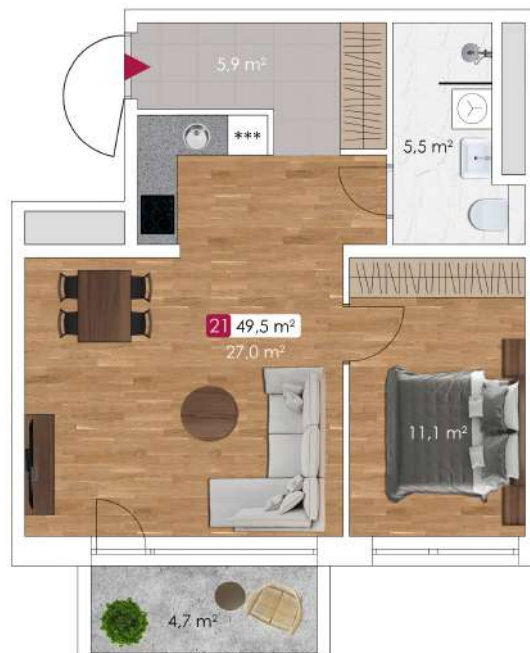

## Info

Korrus: **4.korrus**

Korter: **21**

Tube: **2**

Suurus: **49,5 m<sup>2</sup>**

Rõdu: **4,7 m<sup>2</sup>**

Korteri hind sisaldab parkimiskohta hoovis ja panipaika maja esimesel korrusel