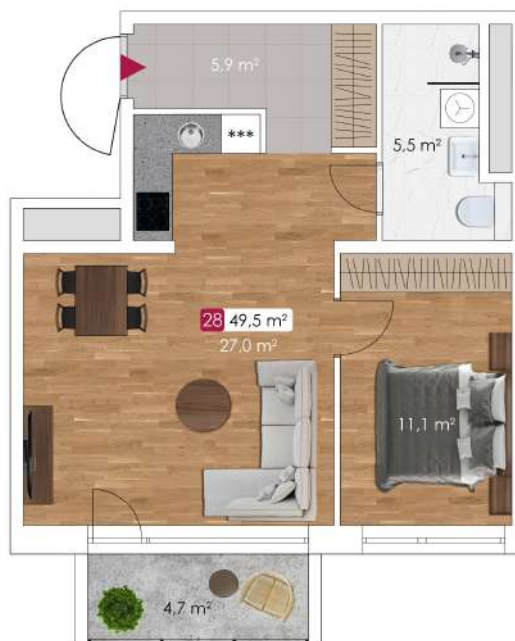

# Korter 28 | Kadaka 191c

V korrus

## Info

Korrus: **5.korrus**  
Korter: **28**  
Tube: **2**  
Suurus: **49,5 m<sup>2</sup>**  
Rõdu: **4,7 m<sup>2</sup>**

Korteri hind sisaldab parkimiskohta hoovis ja panipaika maja esimesel korrusel