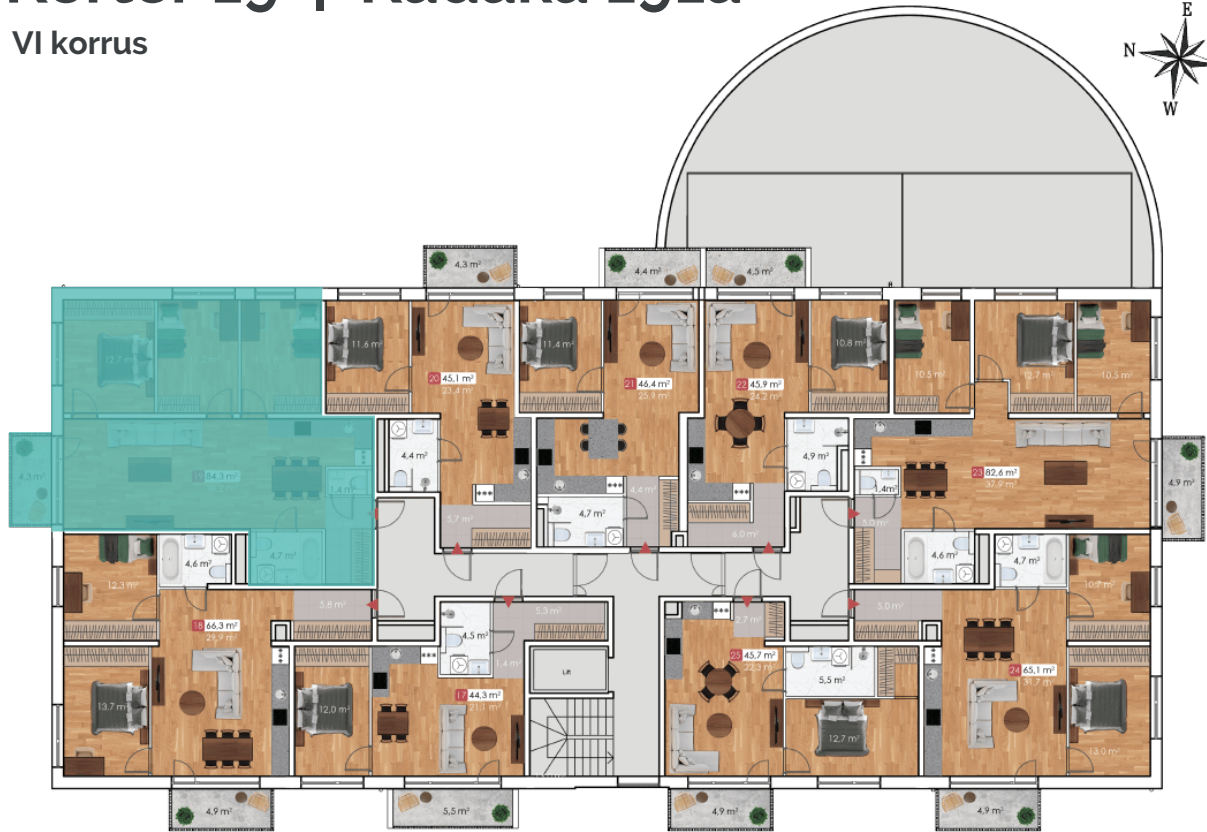

Korter 19 | Kadaka 191a

VI korrus

Info

Korrus: **6. korrus**
Korter: **19**
Tube: **4**
Suurus: **84,3 m²**
Rõdu: **4,3 m²**

Korteri hind sisaldab parkimiskohta ja panipaika maja esimesel korrusel