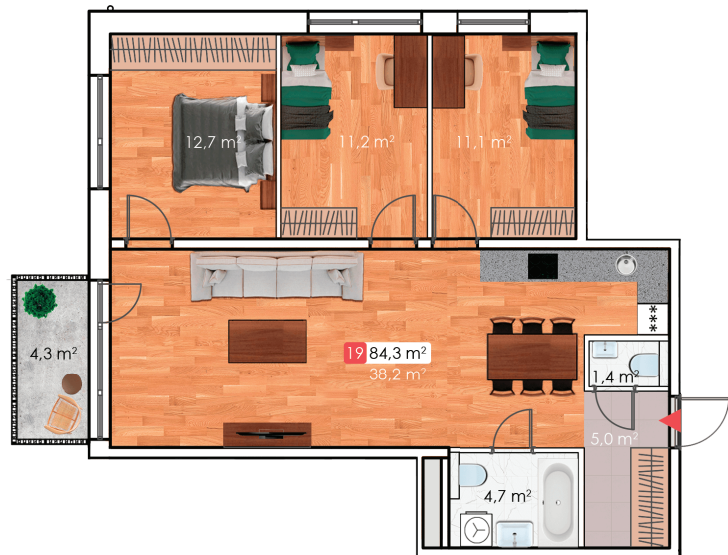

Korter 19 | Kadaka 191a

VI korrus

Info

Korrus: **6. korrus**
Korter: **19**
Tube: **4**
Suurus: **84,3 m²**
Rõdu: **4,3 m²**

Korteri hind sisaldab parkimiskohta ja panipaika maja esimesel korrusel