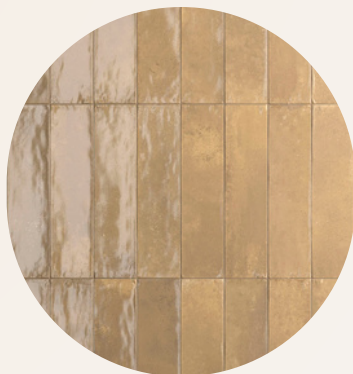

Aktsentsein
MGM Jord Havana
70x280 mm, läikiv