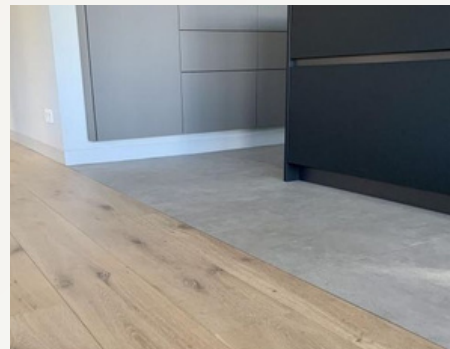

Plaaditud köögipõrand

mürasummutusega