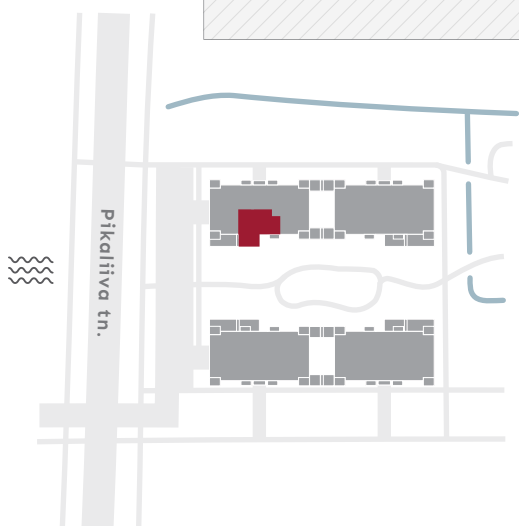

# PIKALIIVA 38 korter 3

Korrus: 1

Hinnas sisaldub panipaik

Tube: 4

Üldpind: 85,5 m<sup>2</sup>

Terrass: 23,5 m<sup>2</sup>

# PIKALIIVA 38 korter 3

Korrus: 1

Tube: 4

Üldpind: 85,5 m<sup>2</sup>

Terrass: 23,5 m<sup>2</sup>

Hinnas sisaldub panipaik

Hinnas sisaldub parkimiskoht