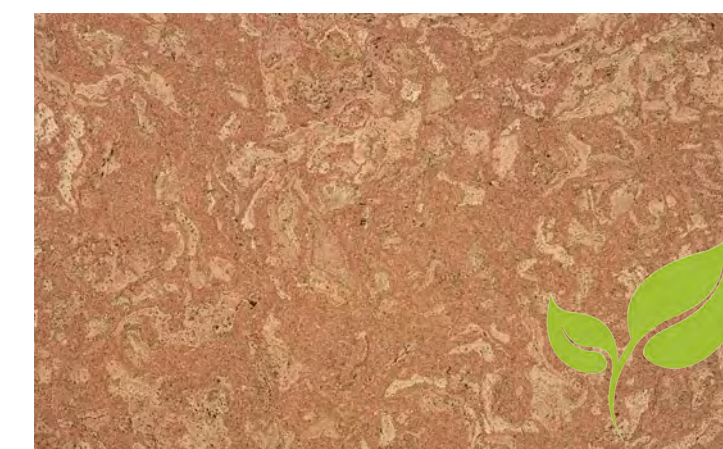

VIKIMÕISA
UUS ELU JÄRVE SERVAL

Viimistluspakett ÖKO

Öko pakett pakub enam kui lihtsalt kaasaegset esteetikat. Valikus ei ole ainult moodsa disainiga ja kõrge kvaliteediga materjalid, vaid tooted mille tootmisprotsessis on arvesse võetud loodust säästavad põhimõtted. Kui sa oled hea maitse ja rohelise mõtteviisiga inimene, siis on see pakett just sinule loodud. Sume ja kontrastne vannituba tekitab rahuliku SPA tunde. Keraamiliste plaatide tootmisel kasutatud toorainest on 40% taaskasutatud. Eluruumide põrandal on kasutatud tumedaks toonitud naturaalse tamme parketti, millega on maitsekalt kontrastis hallis toonis tahveluksed. Seinad on värvitud sooja hallika tooniga ja see värv omab Põhjamaade Ökomärki. Paketi täienduseks on sisse toodud mustad interjööri elemendid, milleks on uste käepidemed, pistikud, lülitid ning vannitoa sanitaartechnika.

PÕRANDAD

VANNITOAPÕRAND

Keraamiline plaat
Flaviker Nordic
Stone Black,
600x600 mm

ESIKU PÕRAND

Keraamiline plaat
Flaviker Nordic
Stone Grey,
600x600 mm

PÕRANDA VALIK 1

1-lipiline spoonparkett
tamm, tume peits, rustic
matt lakk