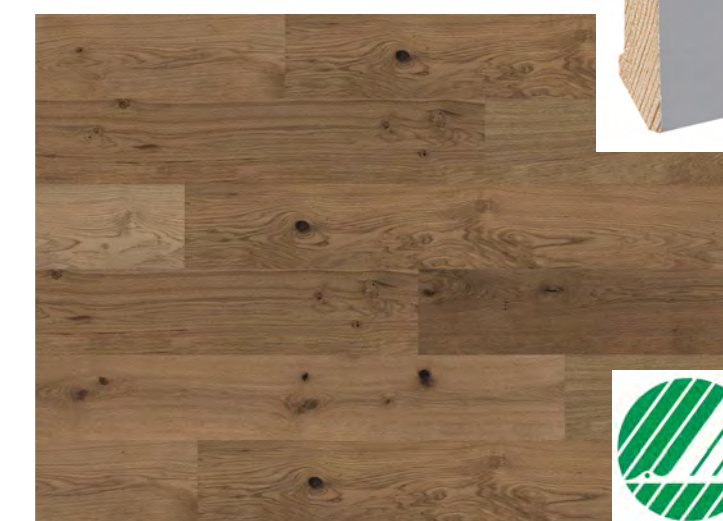

VIKIMÕISA
UUS ELU JÄRVE SERVAL

Viimistluspakett ÖKO

Öko pakett pakub enam kui lihtsalt kaasaegset esteetikat. Valikus ei ole ainult moodsa disainiga ja kõrge kvaliteediga materjalid, vaid tooted mille tootmisprotsessis on arvesse võetud loodust säästavad põhimõtted. Kui sa oled hea maitse ja rohelise mõtteviisiga inimene, siis on see pakett just sinule loodud. Sume ja kontrastne vannituba tekitab rahuliku SPA tunde. Keraamiliste plaatide tootmisel kasutatud toorainest on 40% taaskasutatud. Eluruumide põrandal on kasutatud tumedaks toonitud naturaalse tamme parketti, millega on maitsekalt kontrastis hallis toonis tahveluksed. Seinad on värvitud sooja hallika tooniga ja see värv omab Põhjamaade Ökomärki. Paketi täienduseks on sisse toodud mustad interjööri elemendid, milleks on uste käepidemed, pistikud, lülitid ning vannitoa sanitaartechnika.

PÕRANDAD

VANNITOAPÕRAND

Keraamiline plaat
Flaviker Nordic
Stone Black,
600x600 mm

ESIKU PÕRAND

Keraamiline plaat
Flaviker Nordic
Stone Grey,
600x600 mm

PÕRANDA VALIK 1

1-lipiline spoonparkett
tamm, tume peits, rustic
matt lakk